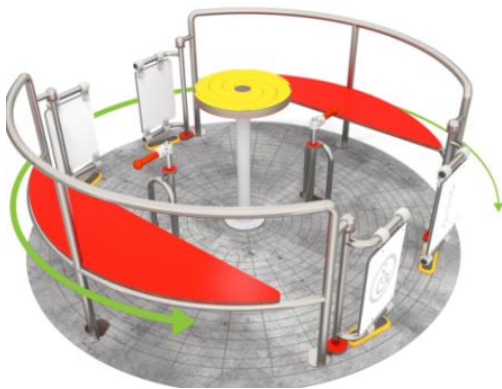

Im Folgenden nennen wir beispielhaft Geräte, die bisher auf keinen/wenigen Spielplätzen in der Ortschaft vorzufinden sind und oben genannte Kriterien berücksichtigen:

- Zwei fest installierte Mini Tore (vandalismussicher), alternativ: ein größeres Tor mit Basketballkorb
- Ebenerdiges Bodentrampolin
- Familienschaukelsitz: Ermöglicht gleichzeitiges Schaukeln von Erwachsenen und Kleinkind, beide sind auf Augenhöhe.
- Kleinkindgerüst mit Minirutsche, geringe Fallhöhe. Sitzgelegenheiten für Begleitperson in der Nähe.
- Dreh-Wipp Karussell
- Betontischtennisplatte
- Barrierefreies Sitzkarussell (auch für Rollstuhlfahrer)
- Federwippe für zwei Kinder

## Geräte Beispiele:

Quelle: Sport-thieme.de

Quelle: Klingl-spielgeräte.de

Quelle: spielplatz-ausruestung.de

Quelle: Baku-Sport.de

Quelle: holz-heider.de

Kleinkindspielgerät: Spielplatz Clauen