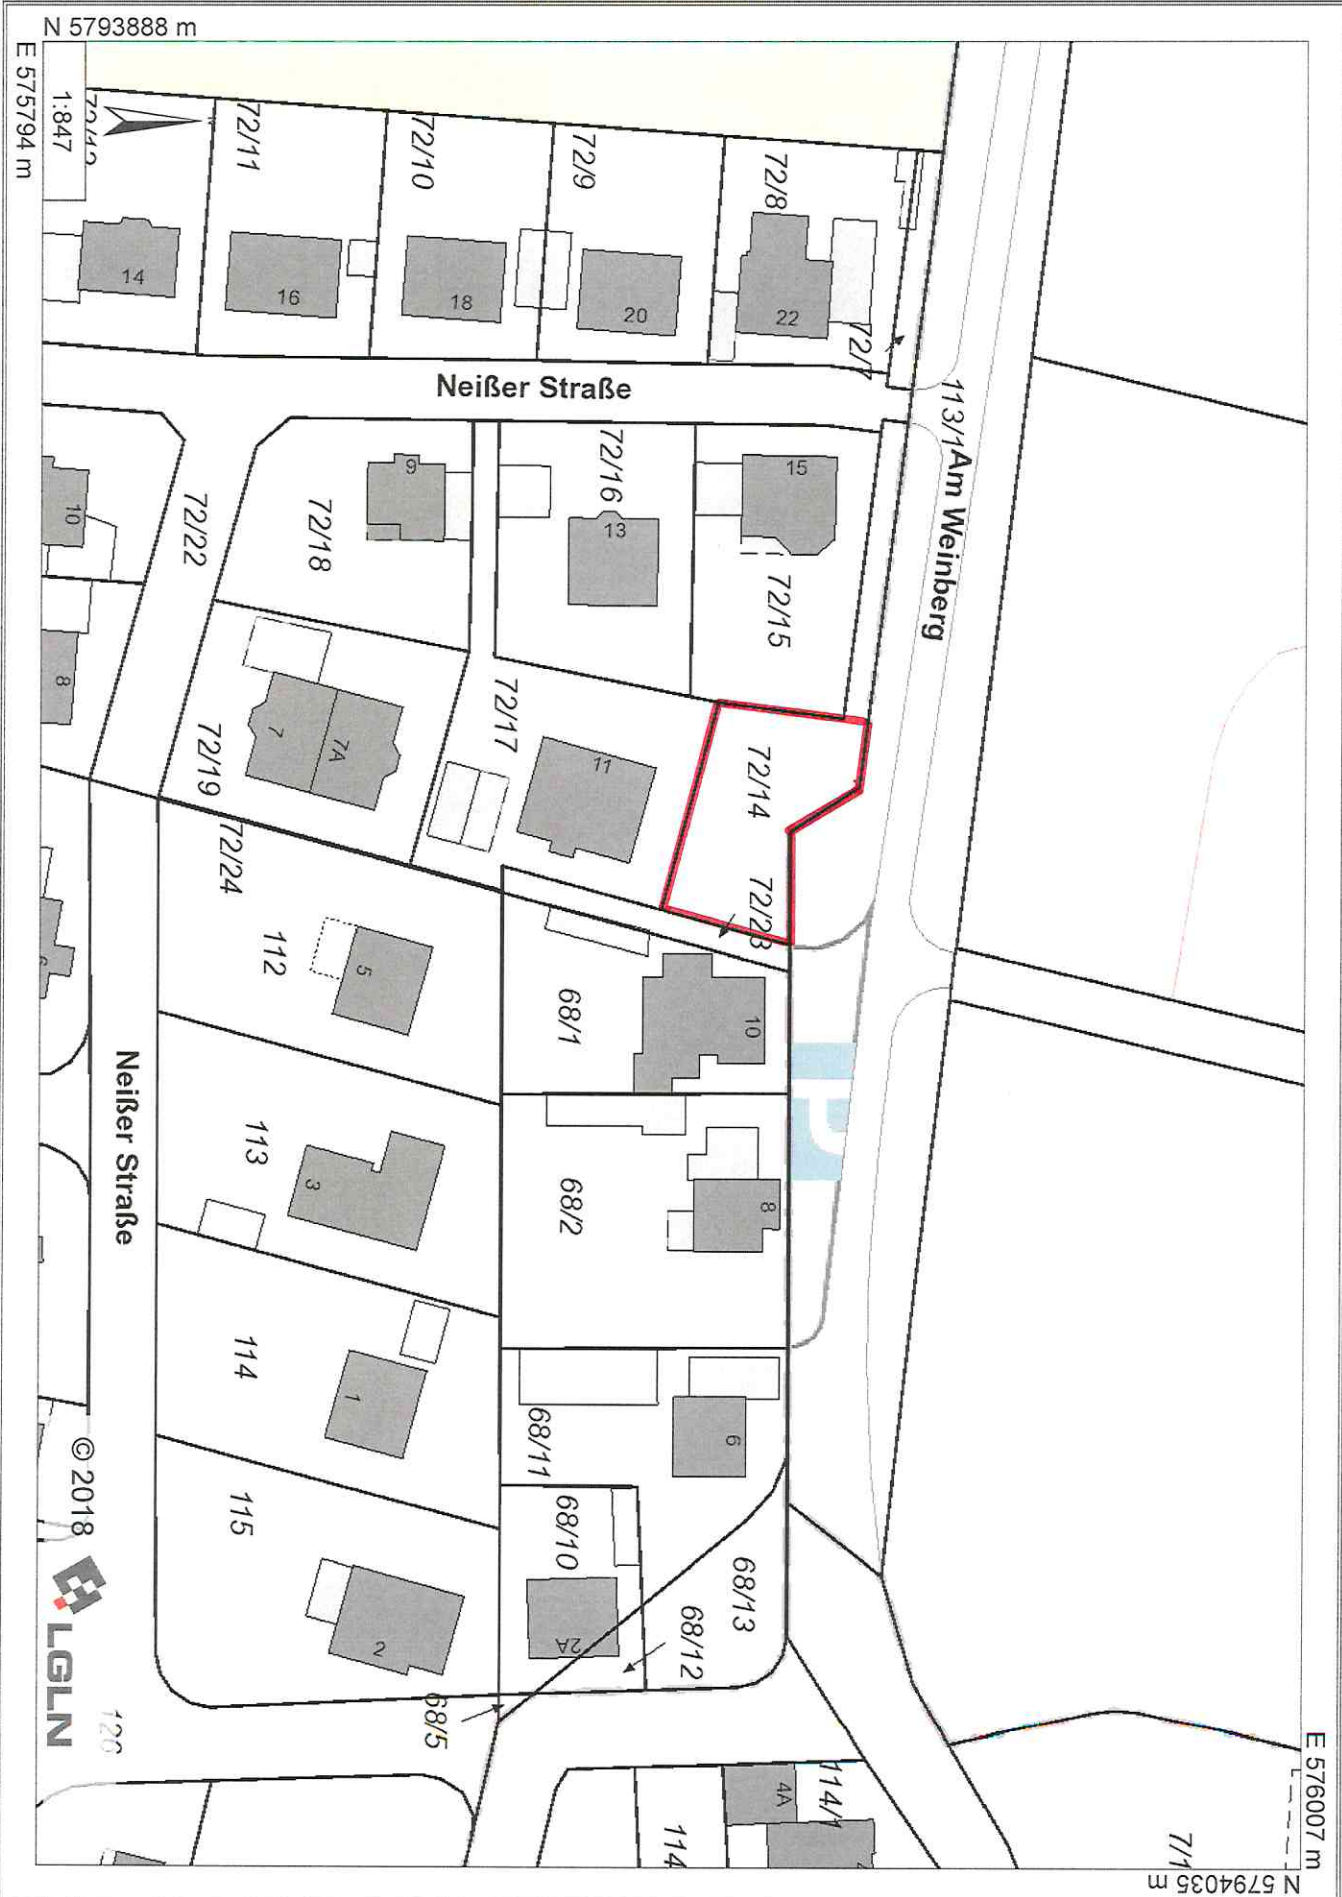

Am Weinberg

Burgdorfer Ave

Weiber Str.

Lindenstraße

Lindenstraße

Lindenstraße

St. Markus Kirche -
Kleiner Petersdom

Am Weinberg

Schmieck

Brämer Maschinenbau

Hopfengartenweg

Schmiedestraße

Schneiderstraße

Blauer Winkel

Am Kuhteich

Hämelerwälder Str.

Am Kuhteich

Rosent

Hintergrund: Auszug aus den Geobasisdaten der Niedersächsischen Vermessungs- und Katasterverwaltung

POP AP 1496

5 x 3 m